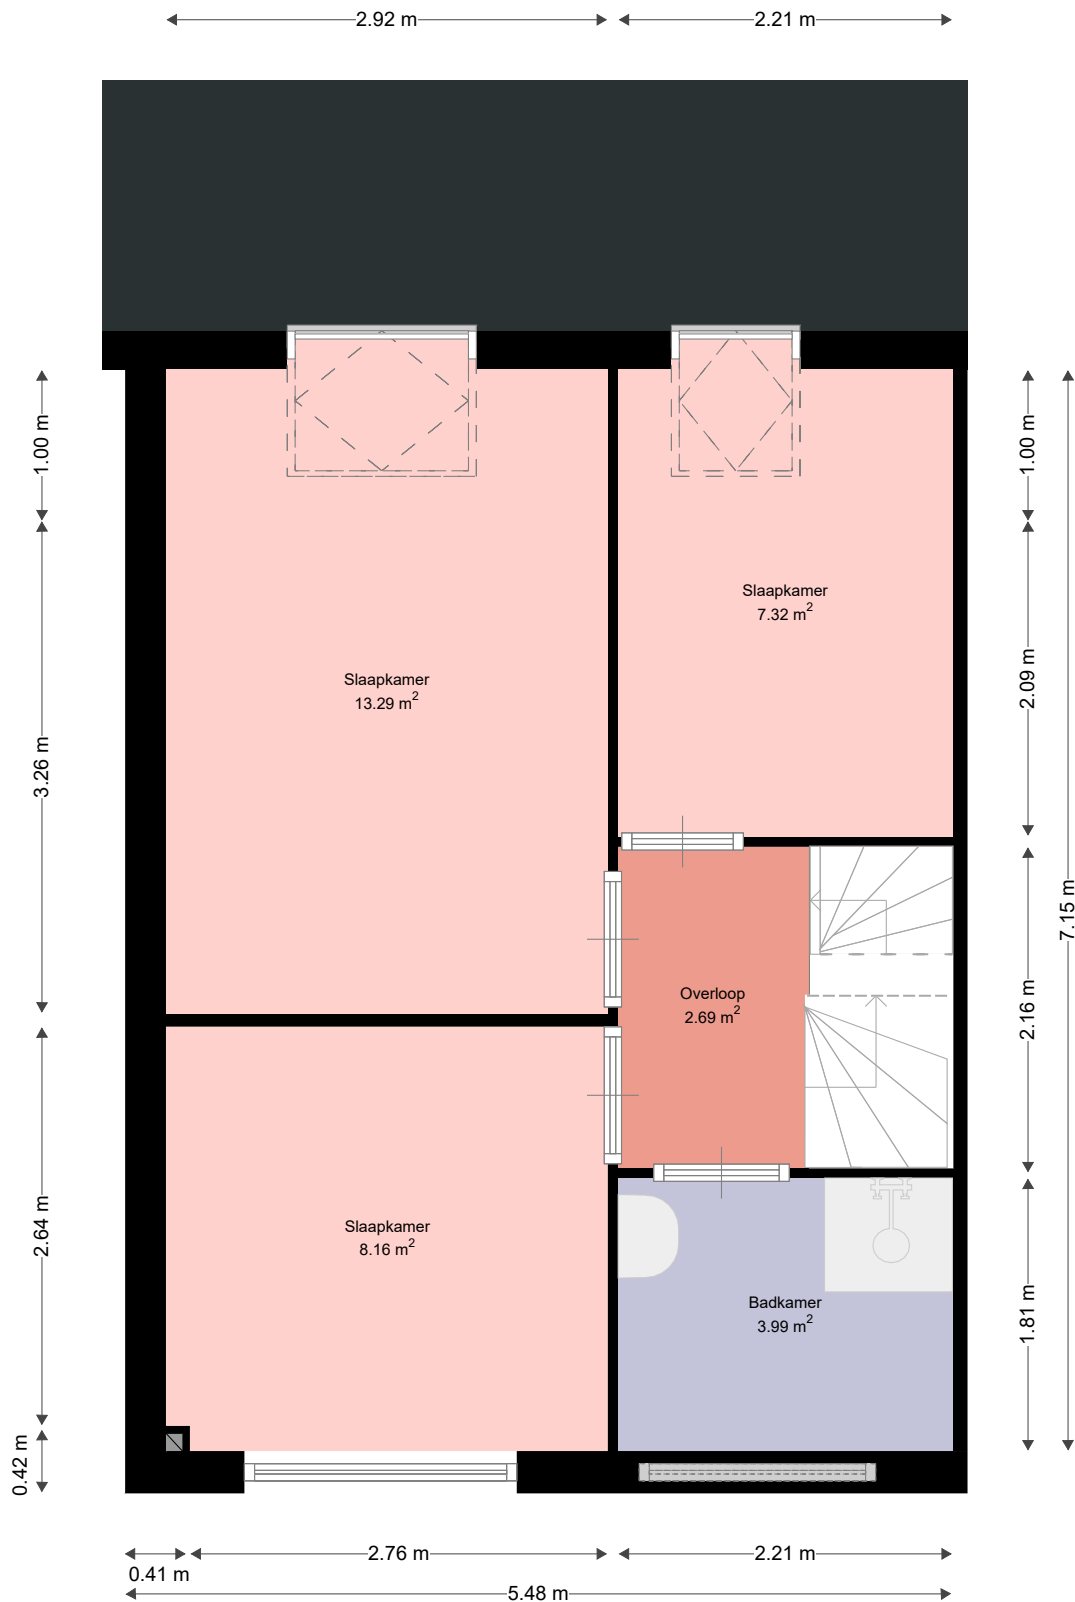

Adres: Gerrit Achterbergstraat 1
3947ME LANGBROEK

Verdieping: Begane grond

Schaal: 1:100

Datum: 04-11-2022

Organisatie: Viveste

Adres: Gerrit Achterbergstraat 1
3947ME LANGBROEK

Verdieping: Eerste verdieping