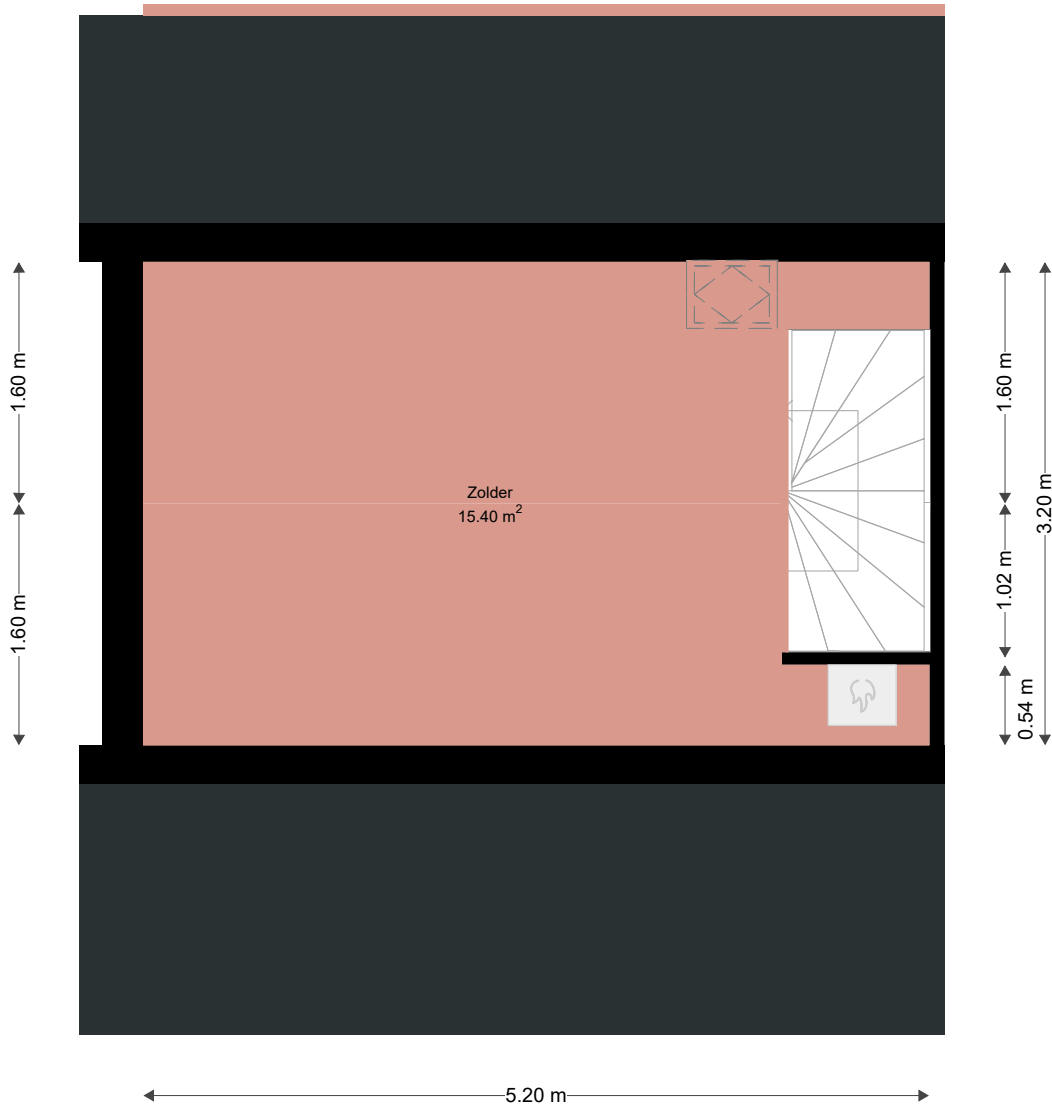

Adres: Gerrit Achterbergstraat 1
3947ME LANGBROEK

Verdieping: Zolder
Schaal: 1:50
Datum: 04-11-2022

Organisatie: Viveste