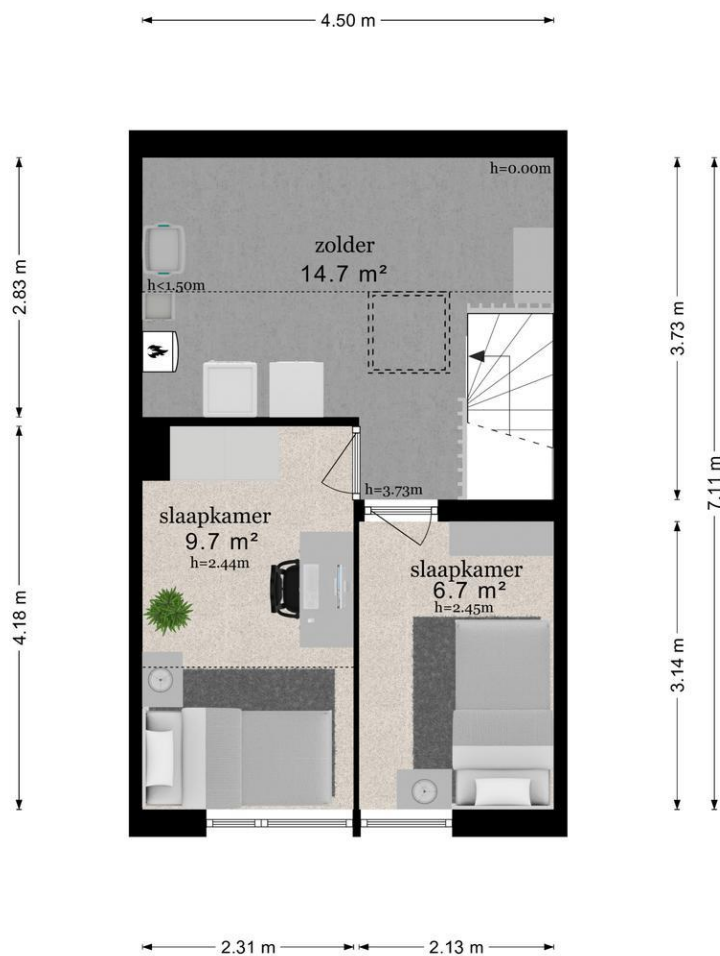

Plattegrond

Amstel 94 - Wijk Bij Duurstede Tweede Verdieping

De plattegronden zijn geproduceerd voor promotionele doeleinden en ter indicatie.
Aan de plattegronden kunnen geen rechten worden ontleend
© www.objectenco.nl