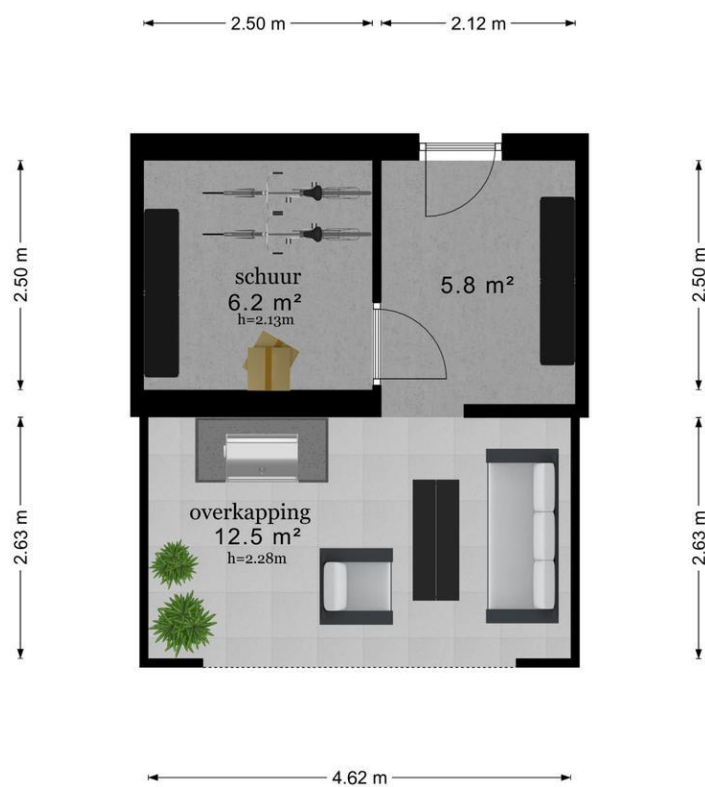

Plattegrond

Amstel 94 - Wijk Bij Duurste Schoor

De plattegronden zijn geproduceerd voor promotionele doeleinden en ter indicatie.
Aan de plattegronden kunnen geen rechten worden ontleend
© www.objectenco.nl