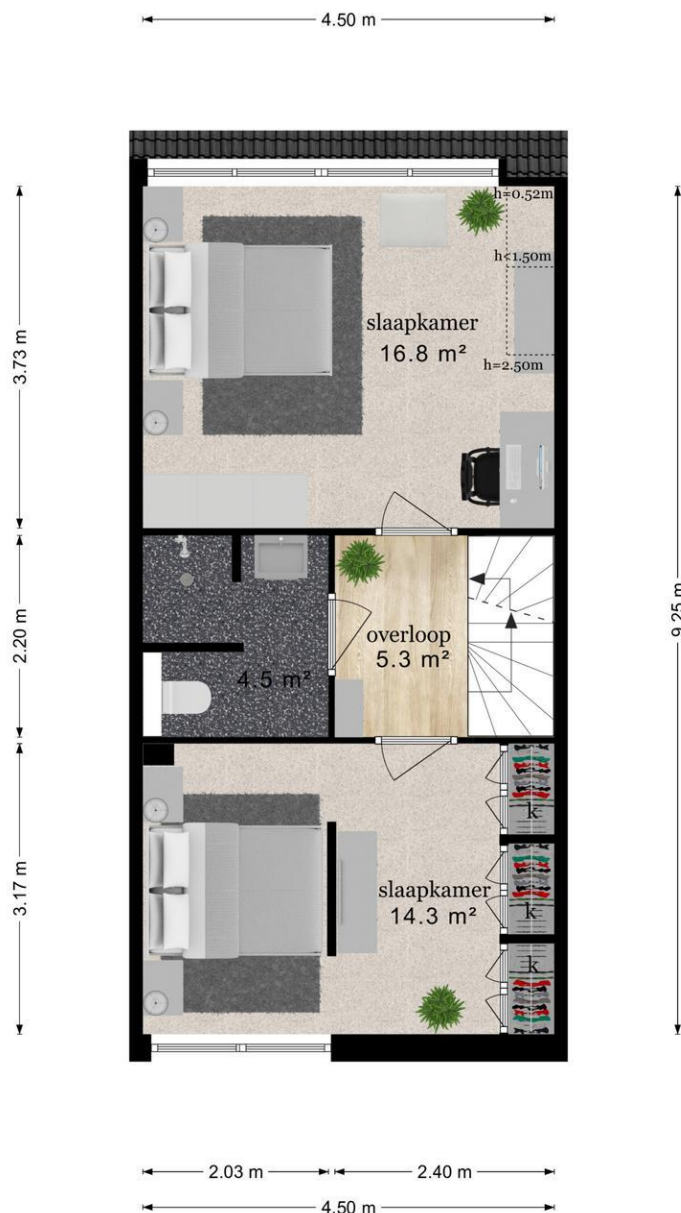

Plattegrond

Amstel 94 - Wijk Bij Duurstede Eerste Verdieping

De plattegronden zijn geproduceerd voor promotionele doeleinden en ter indicatie.
Aan de plattegronden kunnen geen rechten worden ontleend
© www.objectenco.nl