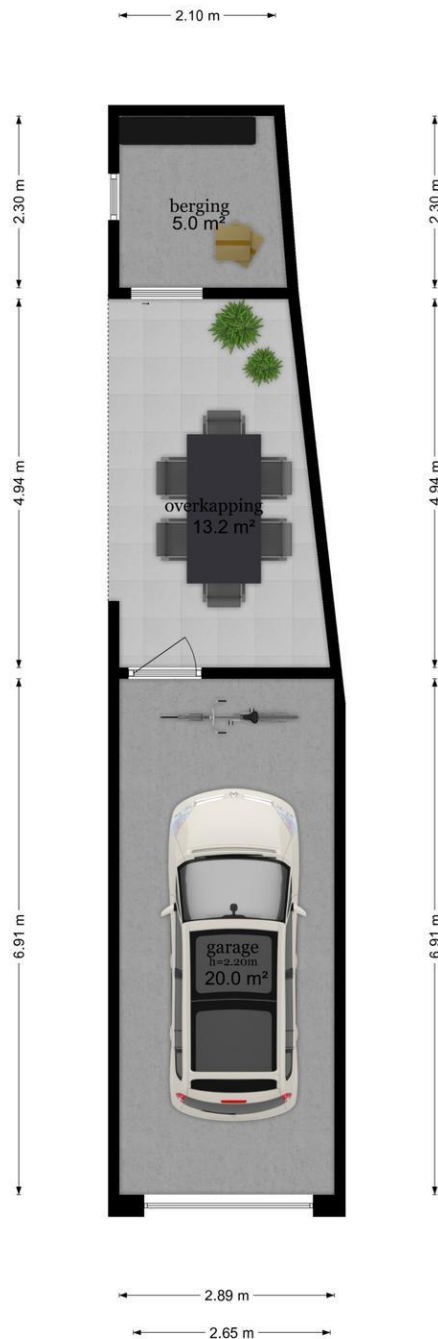

Garage/ berging

Koningin-Wilhelminalaan 20 - Leersum Garage

De plattegronden zijn geproduceerd voor promotionele doeleinden en ter indicatie.
Aan de plattegronden kunnen geen rechten worden ontleend
© www.objecten.nl