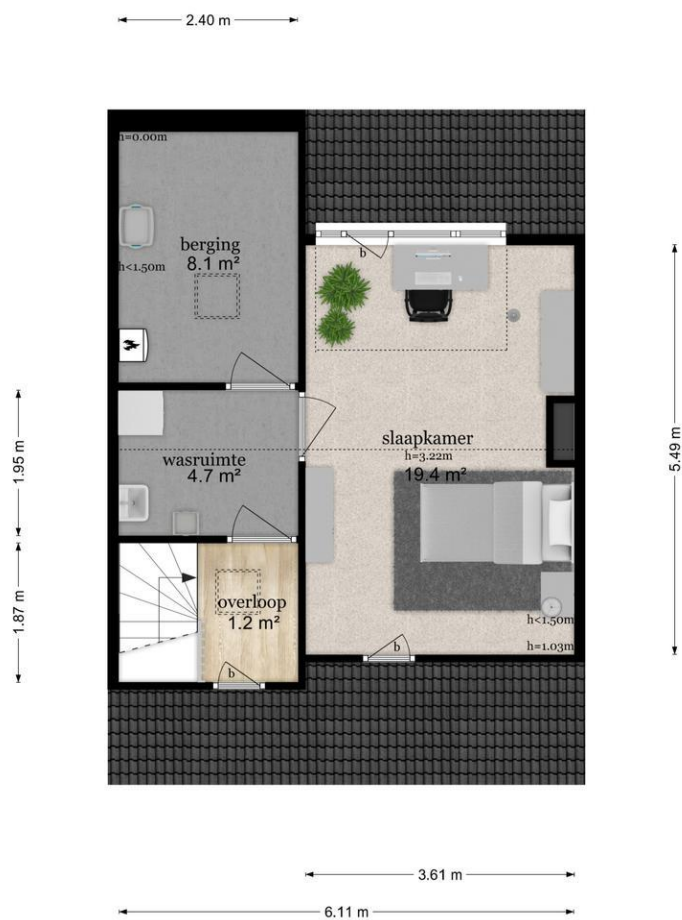

Zolder

Koningin-Wilhelminalaan 20 - Leersum
Tweede Verdieping

De plattegronden zijn geproduceerd voor promotionele doeleinden en ter indicatie.
Aan de plattegronden kunnen geen rechten worden ontleend.
© www.objectenco.nl