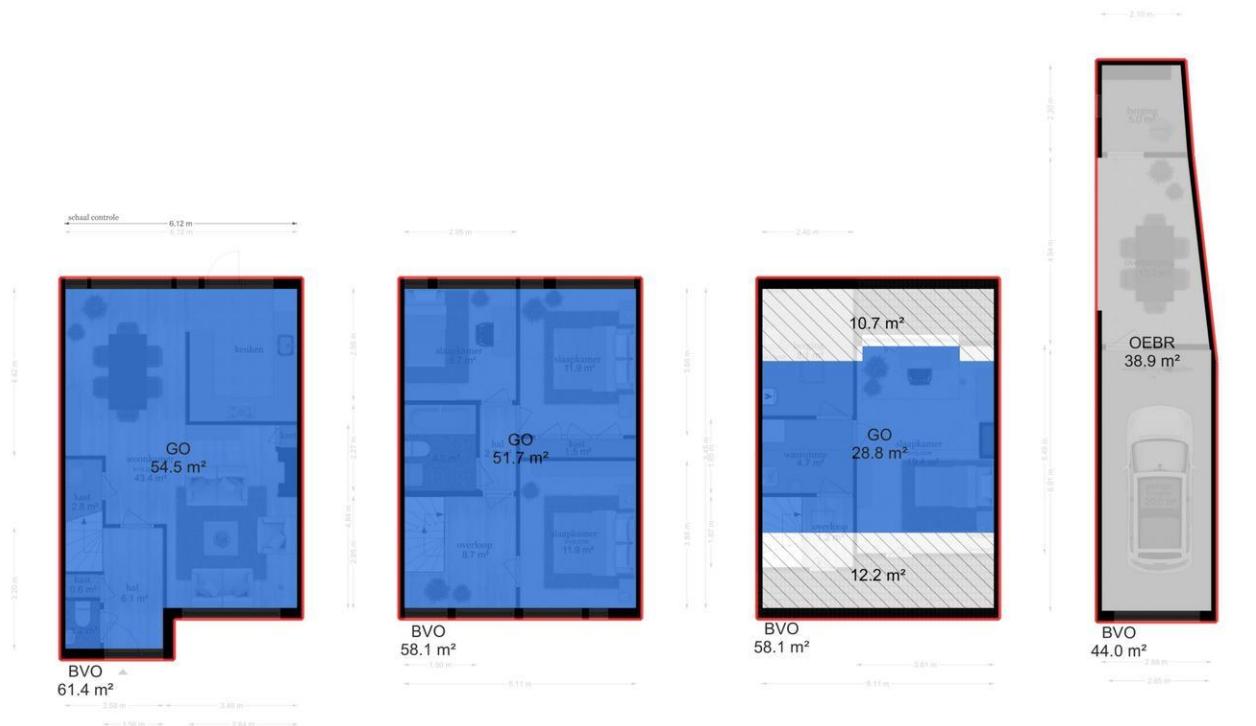

Plattegronden