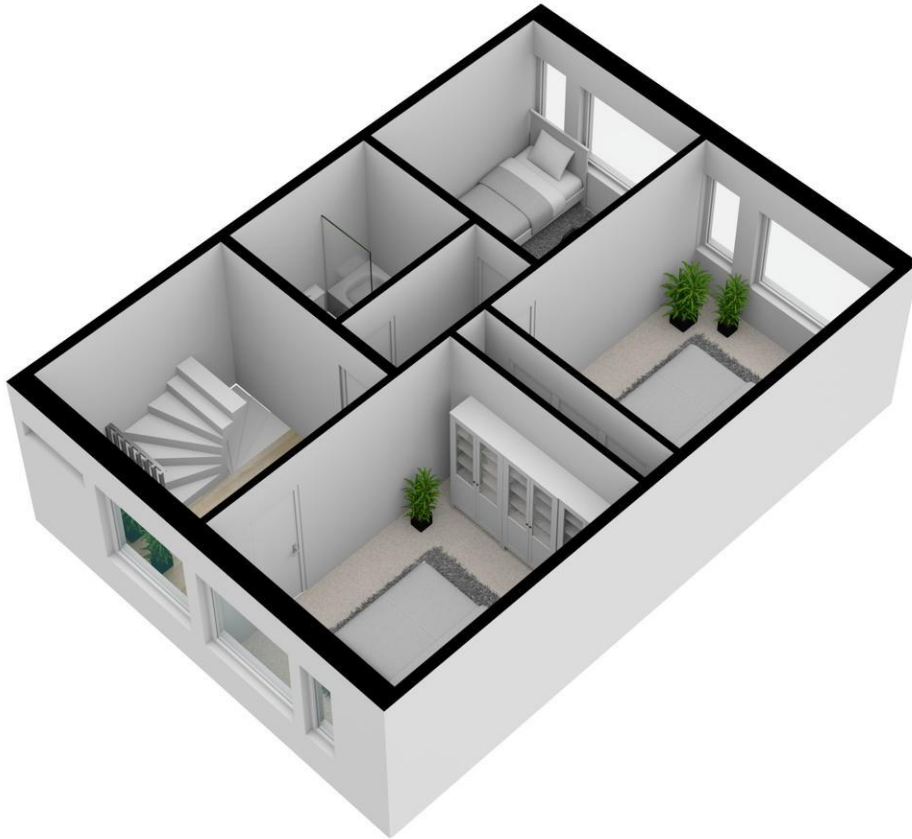

Verdieping