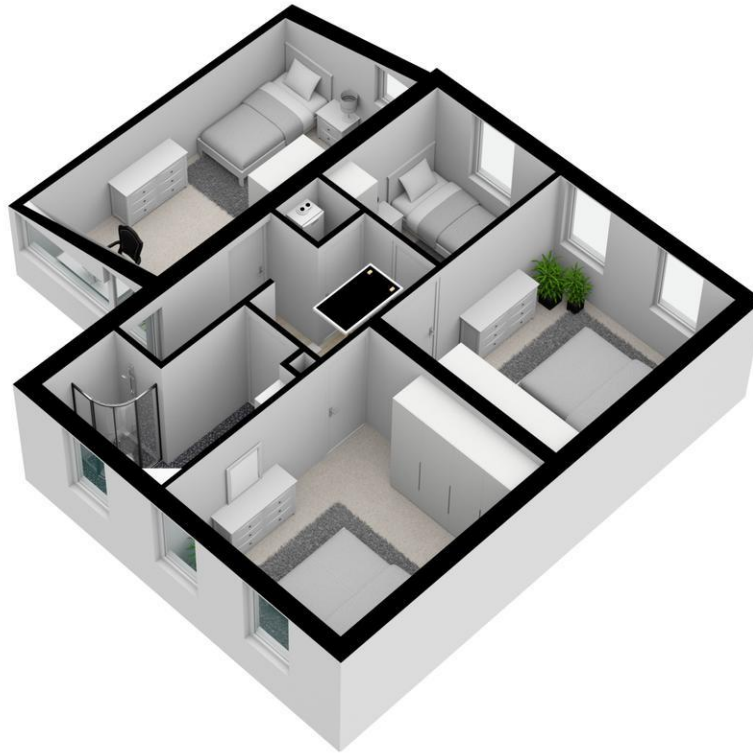

Verdieping 3D