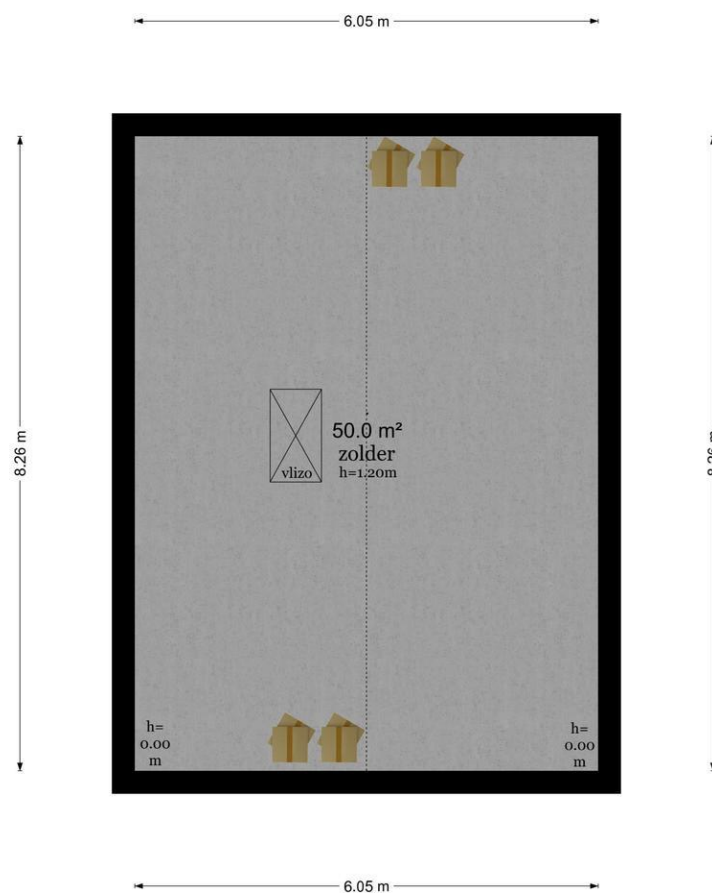

Zolder

Hoevelaantje 3 - Leersum Tweede Verdieping

De plattegronden zijn geproduceerd voor promotionele doeleinden en ter indicatie.
Aan de plattegronden kunnen geen rechten worden ontleend
© www.objectenco.nl