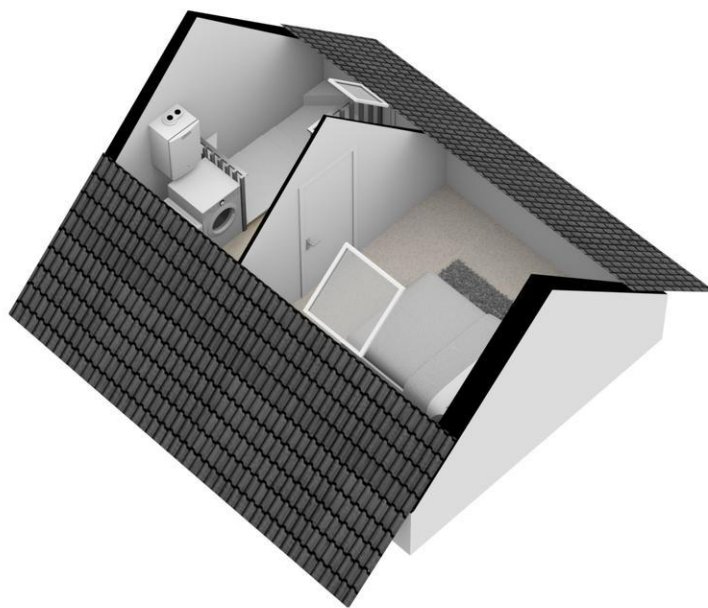

Plattegrond