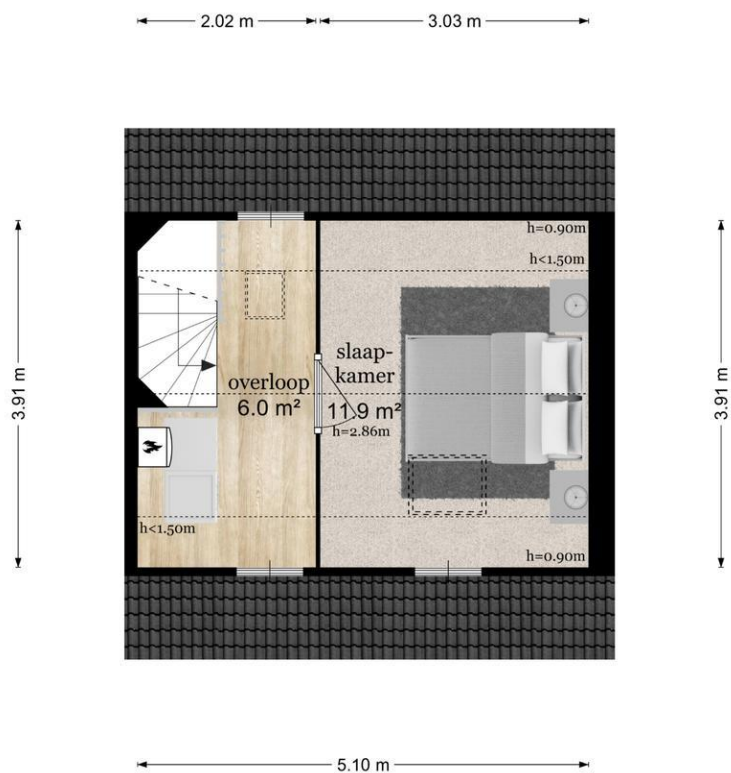

Plattegrond

Virgilius 61 - Wijk bij Duurstede Tweede Verdieping

De plattegronden zijn geproduceerd voor promotionele doeleinden en ter indicatie.
Aan de plattegronden kunnen geen rechten worden ontleend
© www.objectenco.nl