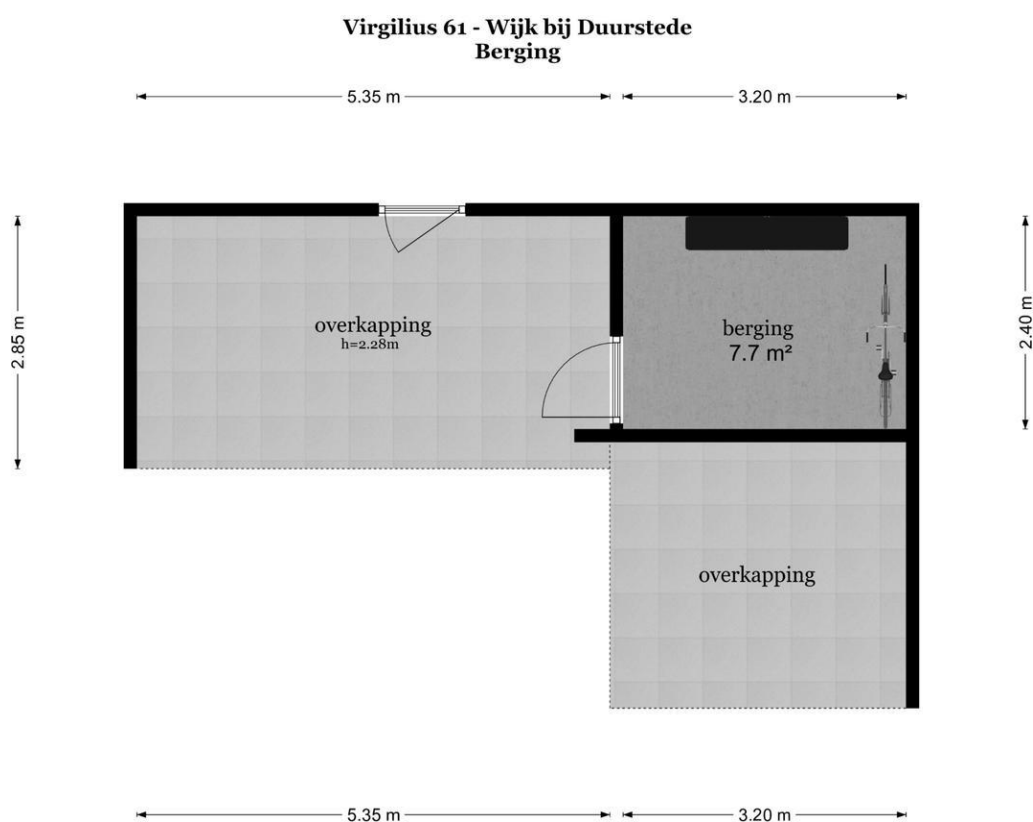

Plattegrond

De plattegronden zijn geproduceerd voor promotionele doeleinden en ter indicatie.
Aan de plattegronden kunnen geen rechten worden ontleend
© www.objectenco.nl