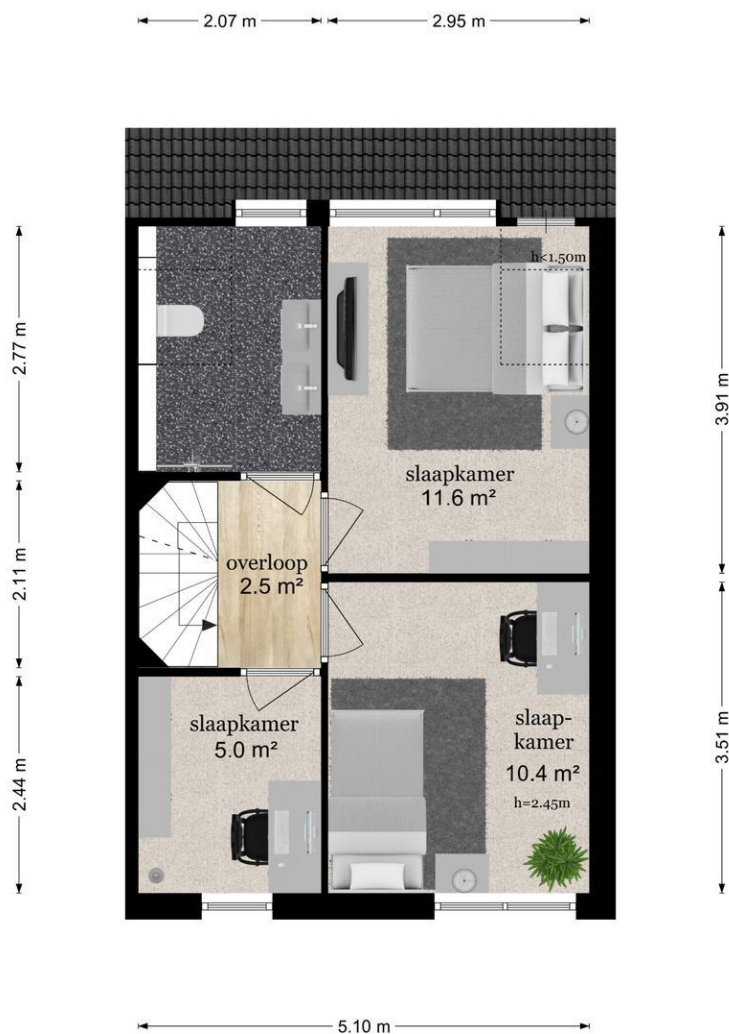

Plattegrond

Virgilius 61 - Wijk bij Duurstede Eerste Verdieping

De plattegronden zijn geproduceerd voor promotionele doeleinden en ter indicatie.
Aan de plattegronden kunnen geen rechten worden ontleend
© www.objectenco.nl