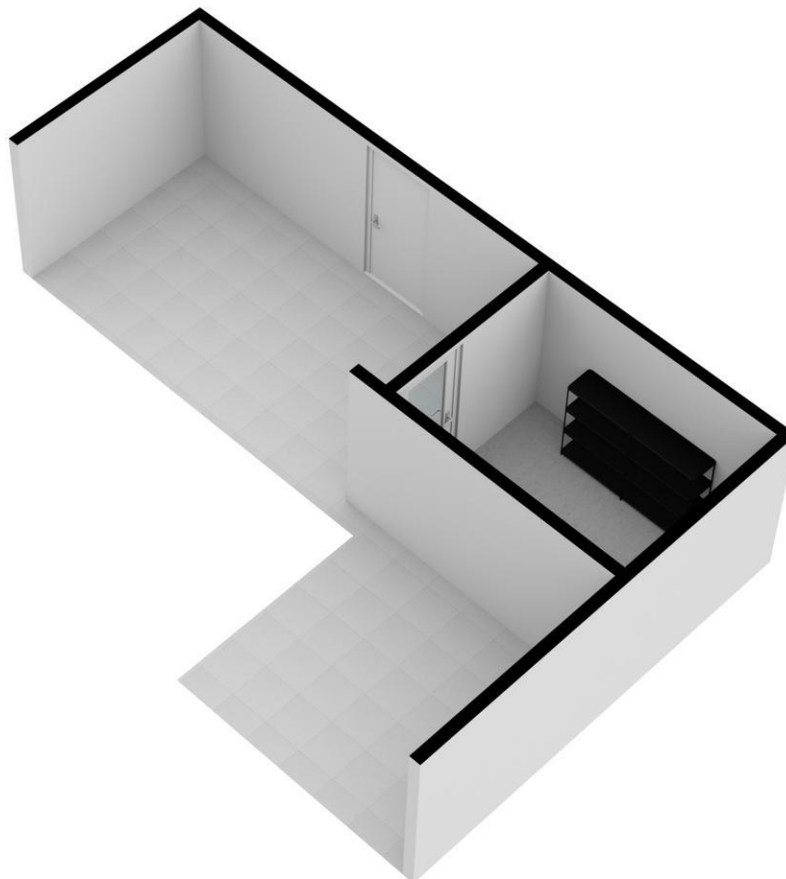

Plattegrond