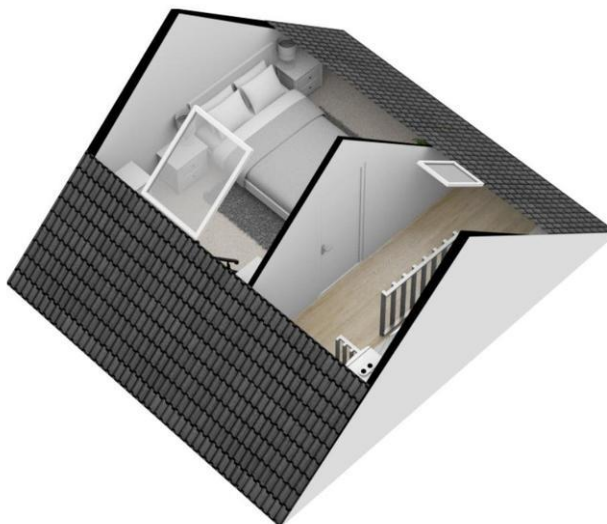

Plattegrond