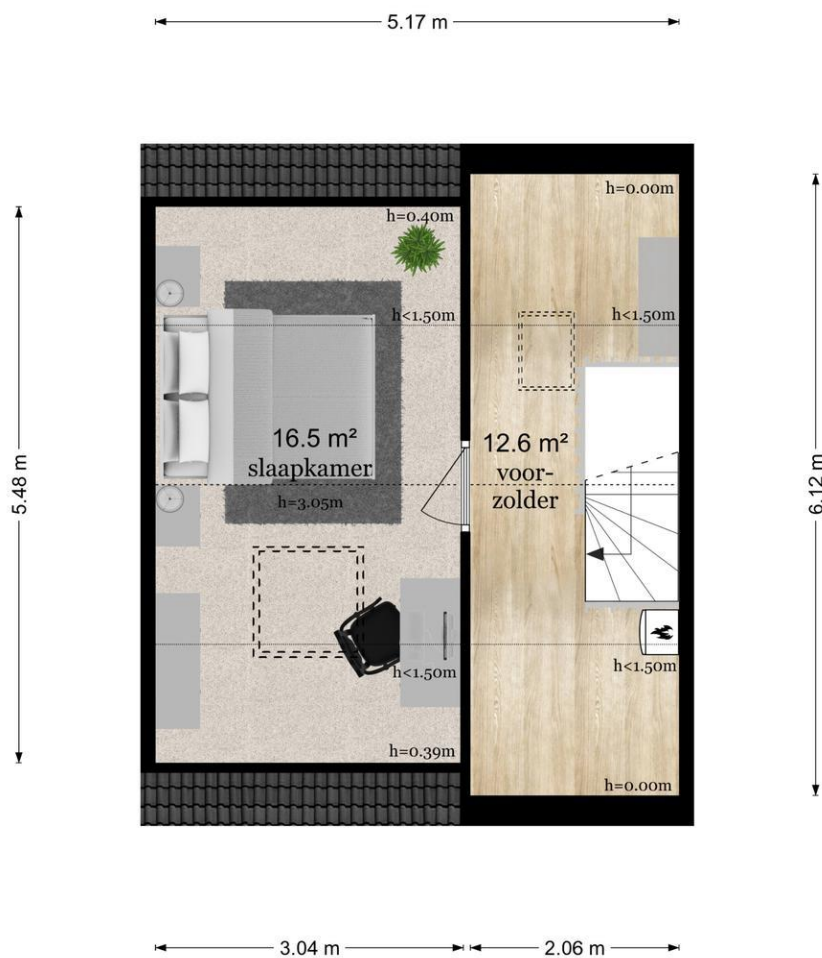

Plattegrond

De Weide 43 - Houten Tweede Verdieping

De plattegronden zijn geproduceerd voor promotionele doeleinden en ter indicatie.
Aan de plattegronden kunnen geen rechten worden ontleend
© www.objectenco.nl