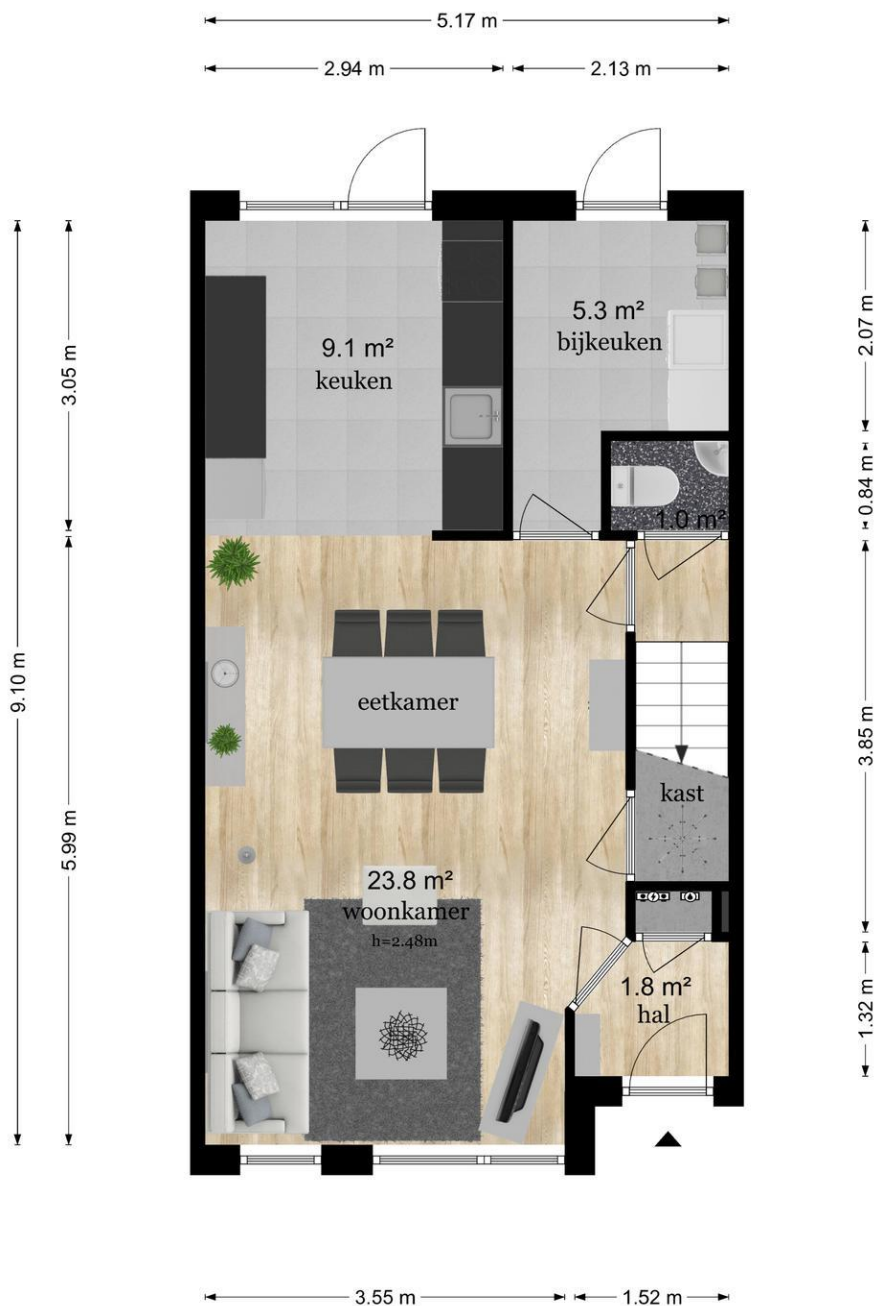

Plattegrond

De Weide 43 - Houten Begane Grond

De plattegronden zijn geproduceerd voor promotionele doeleinden en ter indicatie.
Aan de plattegronden kunnen geen rechten worden ontleend
© www.objectenco.nl