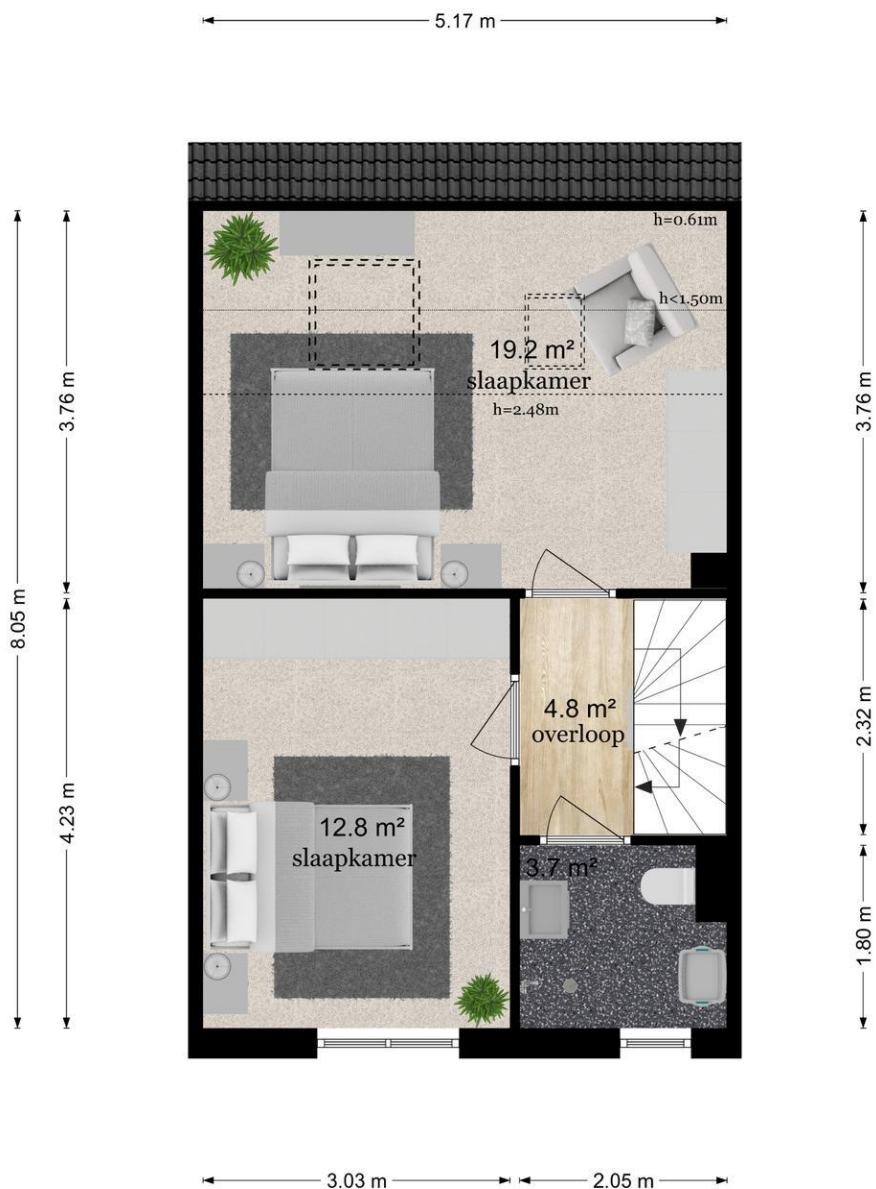

Plattegrond

De Weide 43 - Houten Eerste Verdieping

De plattegronden zijn geproduceerd voor promotionele doeleinden en ter indicatie.
Aan de plattegronden kunnen geen rechten worden ontleend
© www.objectenco.nl