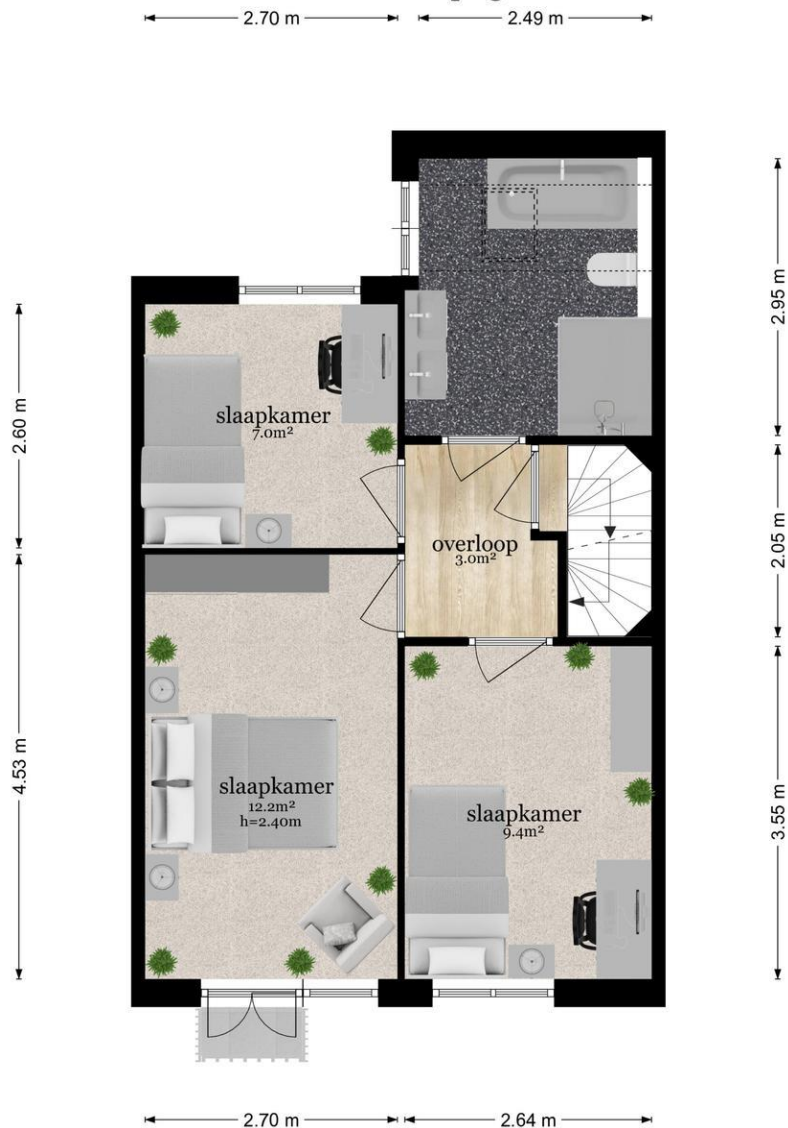

Plattegrond

Zigzagoven 76 -Wijk bij Duurstede Eerste Verdieping

De plattegronden zijn geproduceerd voor promotionele doeleinden en ter indicatie.
Aan de plattegronden kunnen geen rechten worden ontleend
© www.objectenco.nl