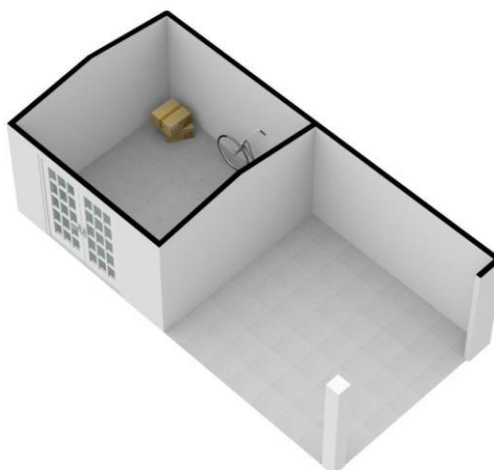

Plattegrond