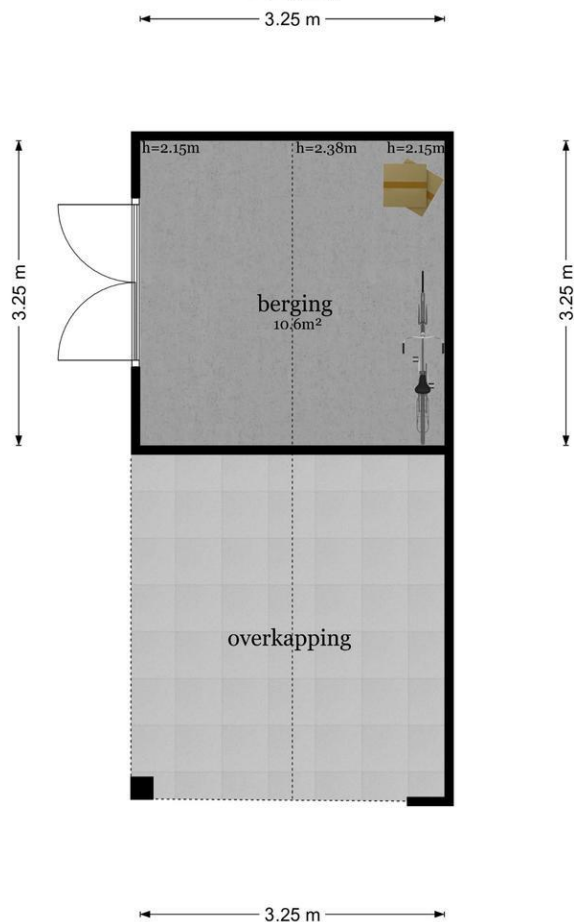

Plattegrond

Zigzagoven 76 - Wijk bij Duurstede Berging

De plattegronden zijn geproduceerd voor promotionele doeleinden en ter indicatie.
Aan de plattegronden kunnen geen rechten worden ontleend
© www.objectenco.nl