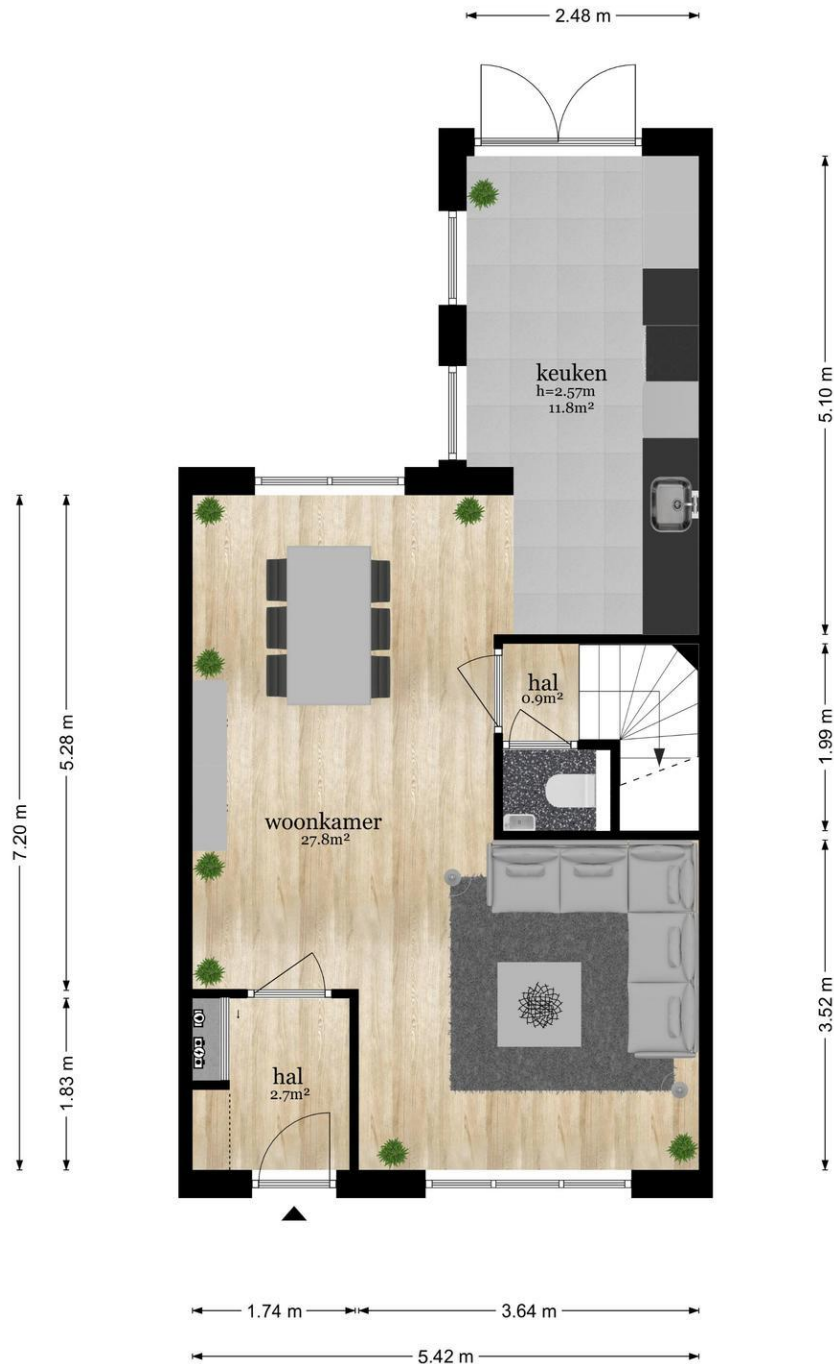

Plattegrond

Zigzagoven 76 -Wijk bij Duurstede Begane Grond

De plattegronden zijn geproduceerd voor promotionele doeleinden en ter indicatie.
Aan de plattegronden kunnen geen rechten worden ontleend
© www.objectenco.nl