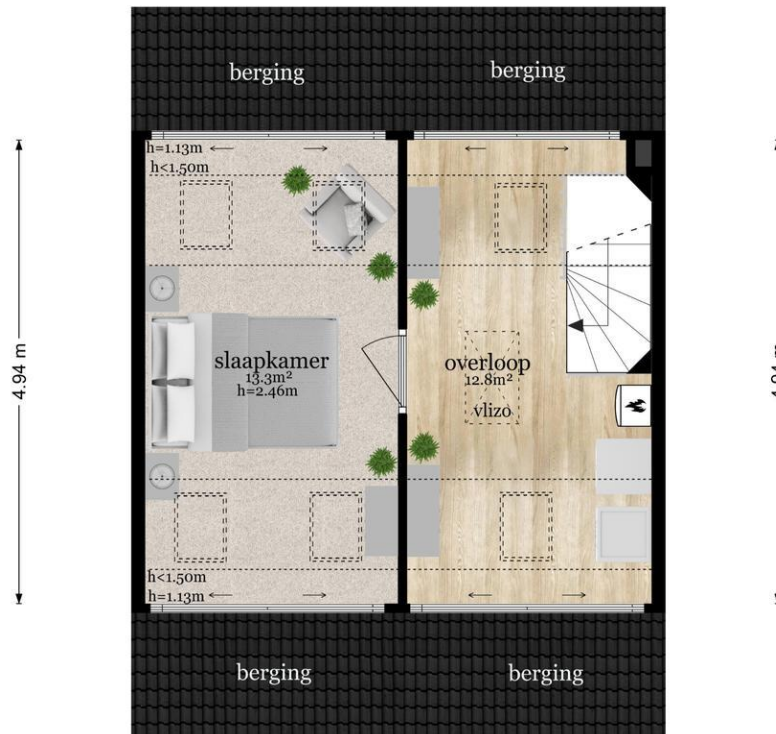

Begane grond:

ENTREE, hal met inbouwkast en meterkast. Ruime en lichte woonkamer van 27,8 m² met pvc vloer voorzien van vloerverwarming en grote raampartij. Aansluitend in halfopen verbinding de fraaie aangebouwde keuken van 2010, ingericht met 5-pits gasfornuis (Smeg), afzuigschouw, koelkast, vriezer, magnetron, vaatwasser en apothekerskast. Vanaf de keuken openslaande deuren naar de achtertuin. In het midden van het huis een 2e hal met modern toilet van 2018 en de trapopgang naar de eerste verdieping.

Eerste verdieping:

Overloop met toegang tot 3 slaapkamers van 12,2 m², 9,4 m² en 7 m², waarvan de grootste slaapkamer dubbele deuren met klein balkon. De moderne badkamer van 2018 is voorzien van een ligbad, inloopdouche, designradiator, wastafel en een tweede toilet.

Plattegrond

Plattegrond

Zigzagoven 76 -Wijk bij Duurstede Tweede Verdieping

2.73 m 2.63 m

2.73 m 2.63 m

De plattegronden zijn geproduceerd voor promotionele doeleinden en ter indicatie.
Aan de plattegronden kunnen geen rechten worden ontleend
© www.objectenco.nl