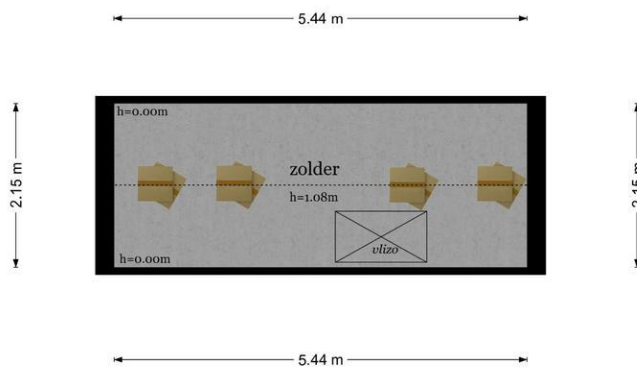

Plattegrond

Ringoven 126 - Wijk bij Duurstede Zolder

De plattegronden zijn geproduceerd voor promotionele doeleinden en ter indicatie.
Aan de plattegronden kunnen geen rechten worden ontleend
© www.objectenco.nl