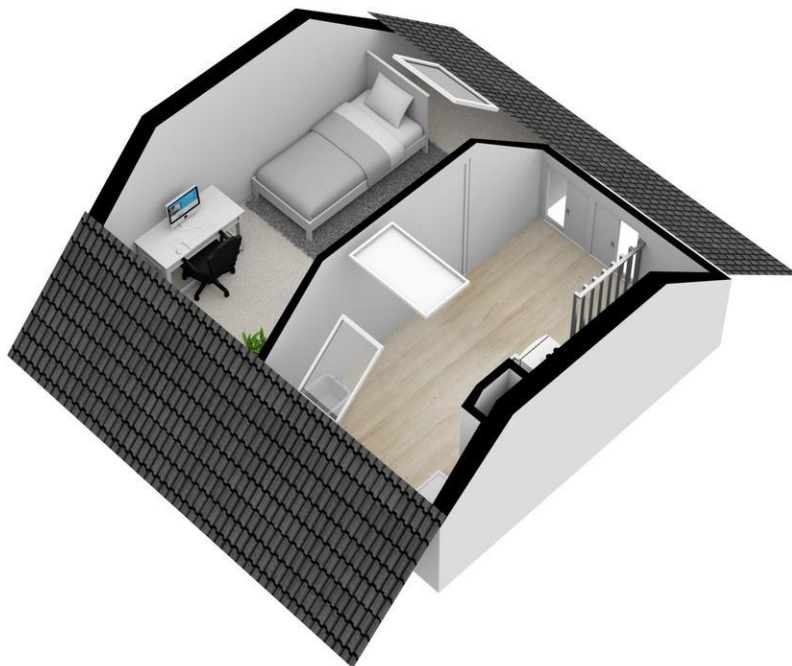

Plattegrond