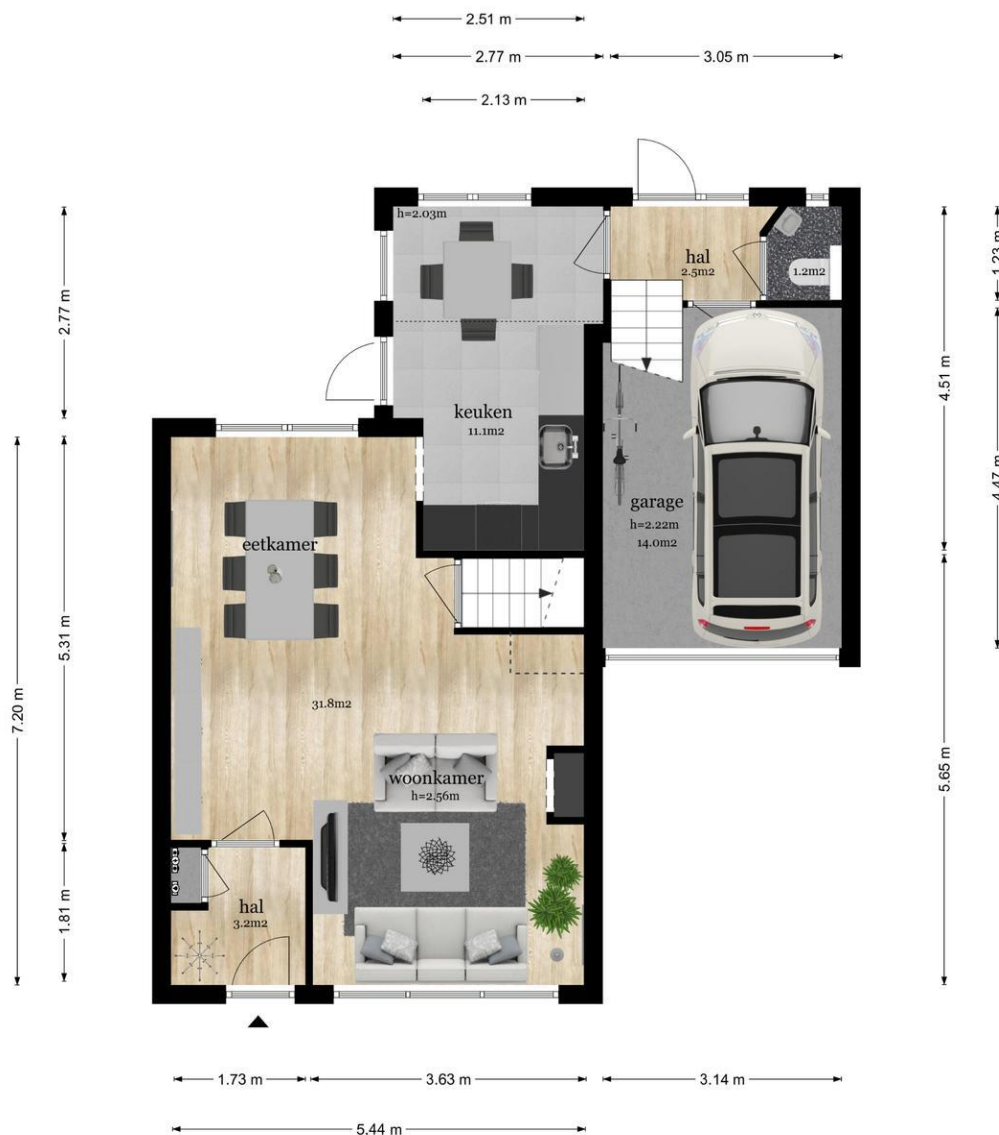

Plattegrond

Ringoven 126 - Wijk bij Duurstede Begane Grond

De plattegronden zijn geproduceerd voor promotionele doeleinden en ter indicatie.
Aan de plattegronden kunnen geen rechten worden ontleend.
© www.objectenco.nl